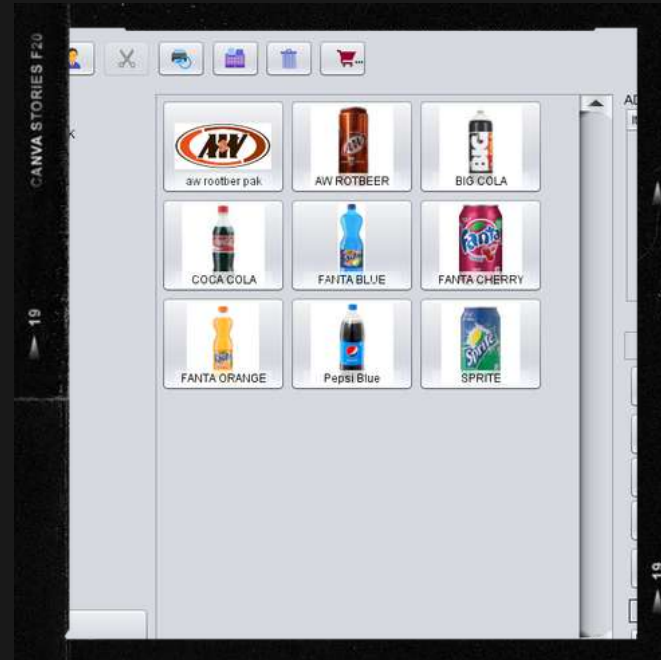

Dukungan untuk bisnis

Desktop program software dapat digunakan untuk bisnis usaha retail maupun kuliner restoran.

KONSEP KERJA

Mengetahui alur dan bagaimana desktop software program bekerja.

Desktop program software bekerja dengan cara installasi secara langsung kepada perangkat yang digunakan dalam hal ini adalah mesin kasir maupun komputer dan laptop server, selanjutnya setelah installasi maka program software dapat digunakan dan berjalan pada terminal perangkat.

Program Software Toko

Point Of Sale Kasir

Dukungan dengan fitur penjualan kasir yang support dengan barcode dan touchscreen metode.

Barcode System

Kemampuan secara penuh penggunaan dengan barcode metodologi dalam diterapkan membantu mempercepat dan meminimalkan kesalahan input data.