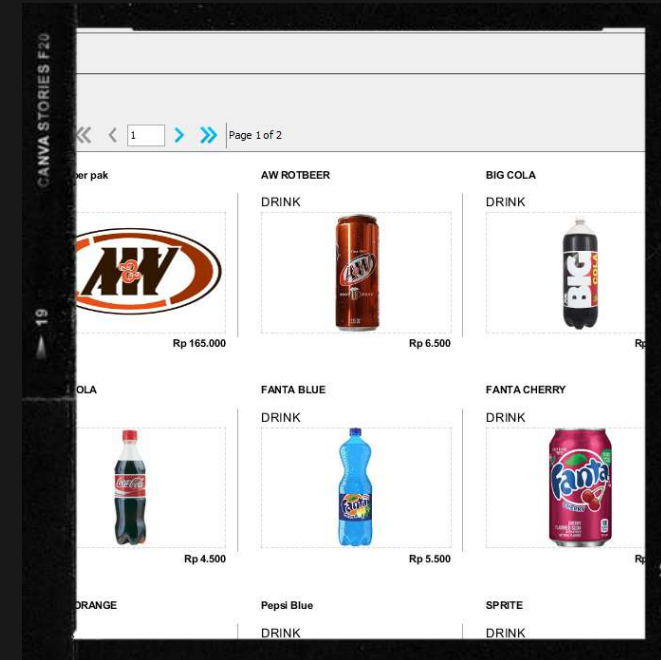

Program Software Toko

Point Of Sale Kasir

Dukungan dengan fitur penjualan kasir yang support dengan barcode dan touchscreen metode.

Barcode System

Kemampuan secara penuh penggunaan dengan barcode metodologi dalam diterapkan membantu mempercepat dan meminimalkan kesalahan input data.