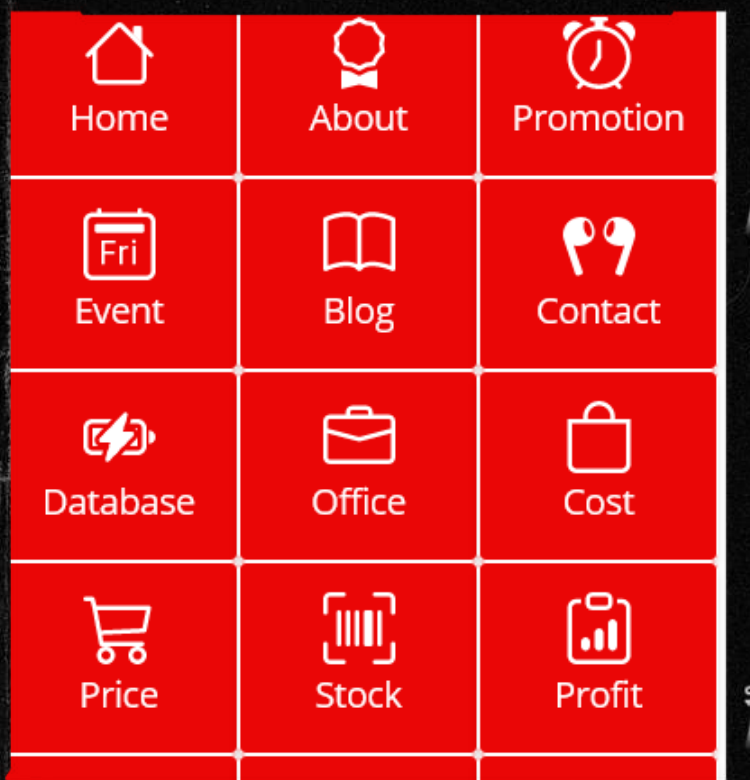

Update ke Online Cloud mode integration cloud database.

Kebutuhan untuk update upgrade ke online mode dengan kebutuhan mobilitas efisiensi dan integrasi dengan website hingga web admin backend plus qrcode menu digital dan lain nya.