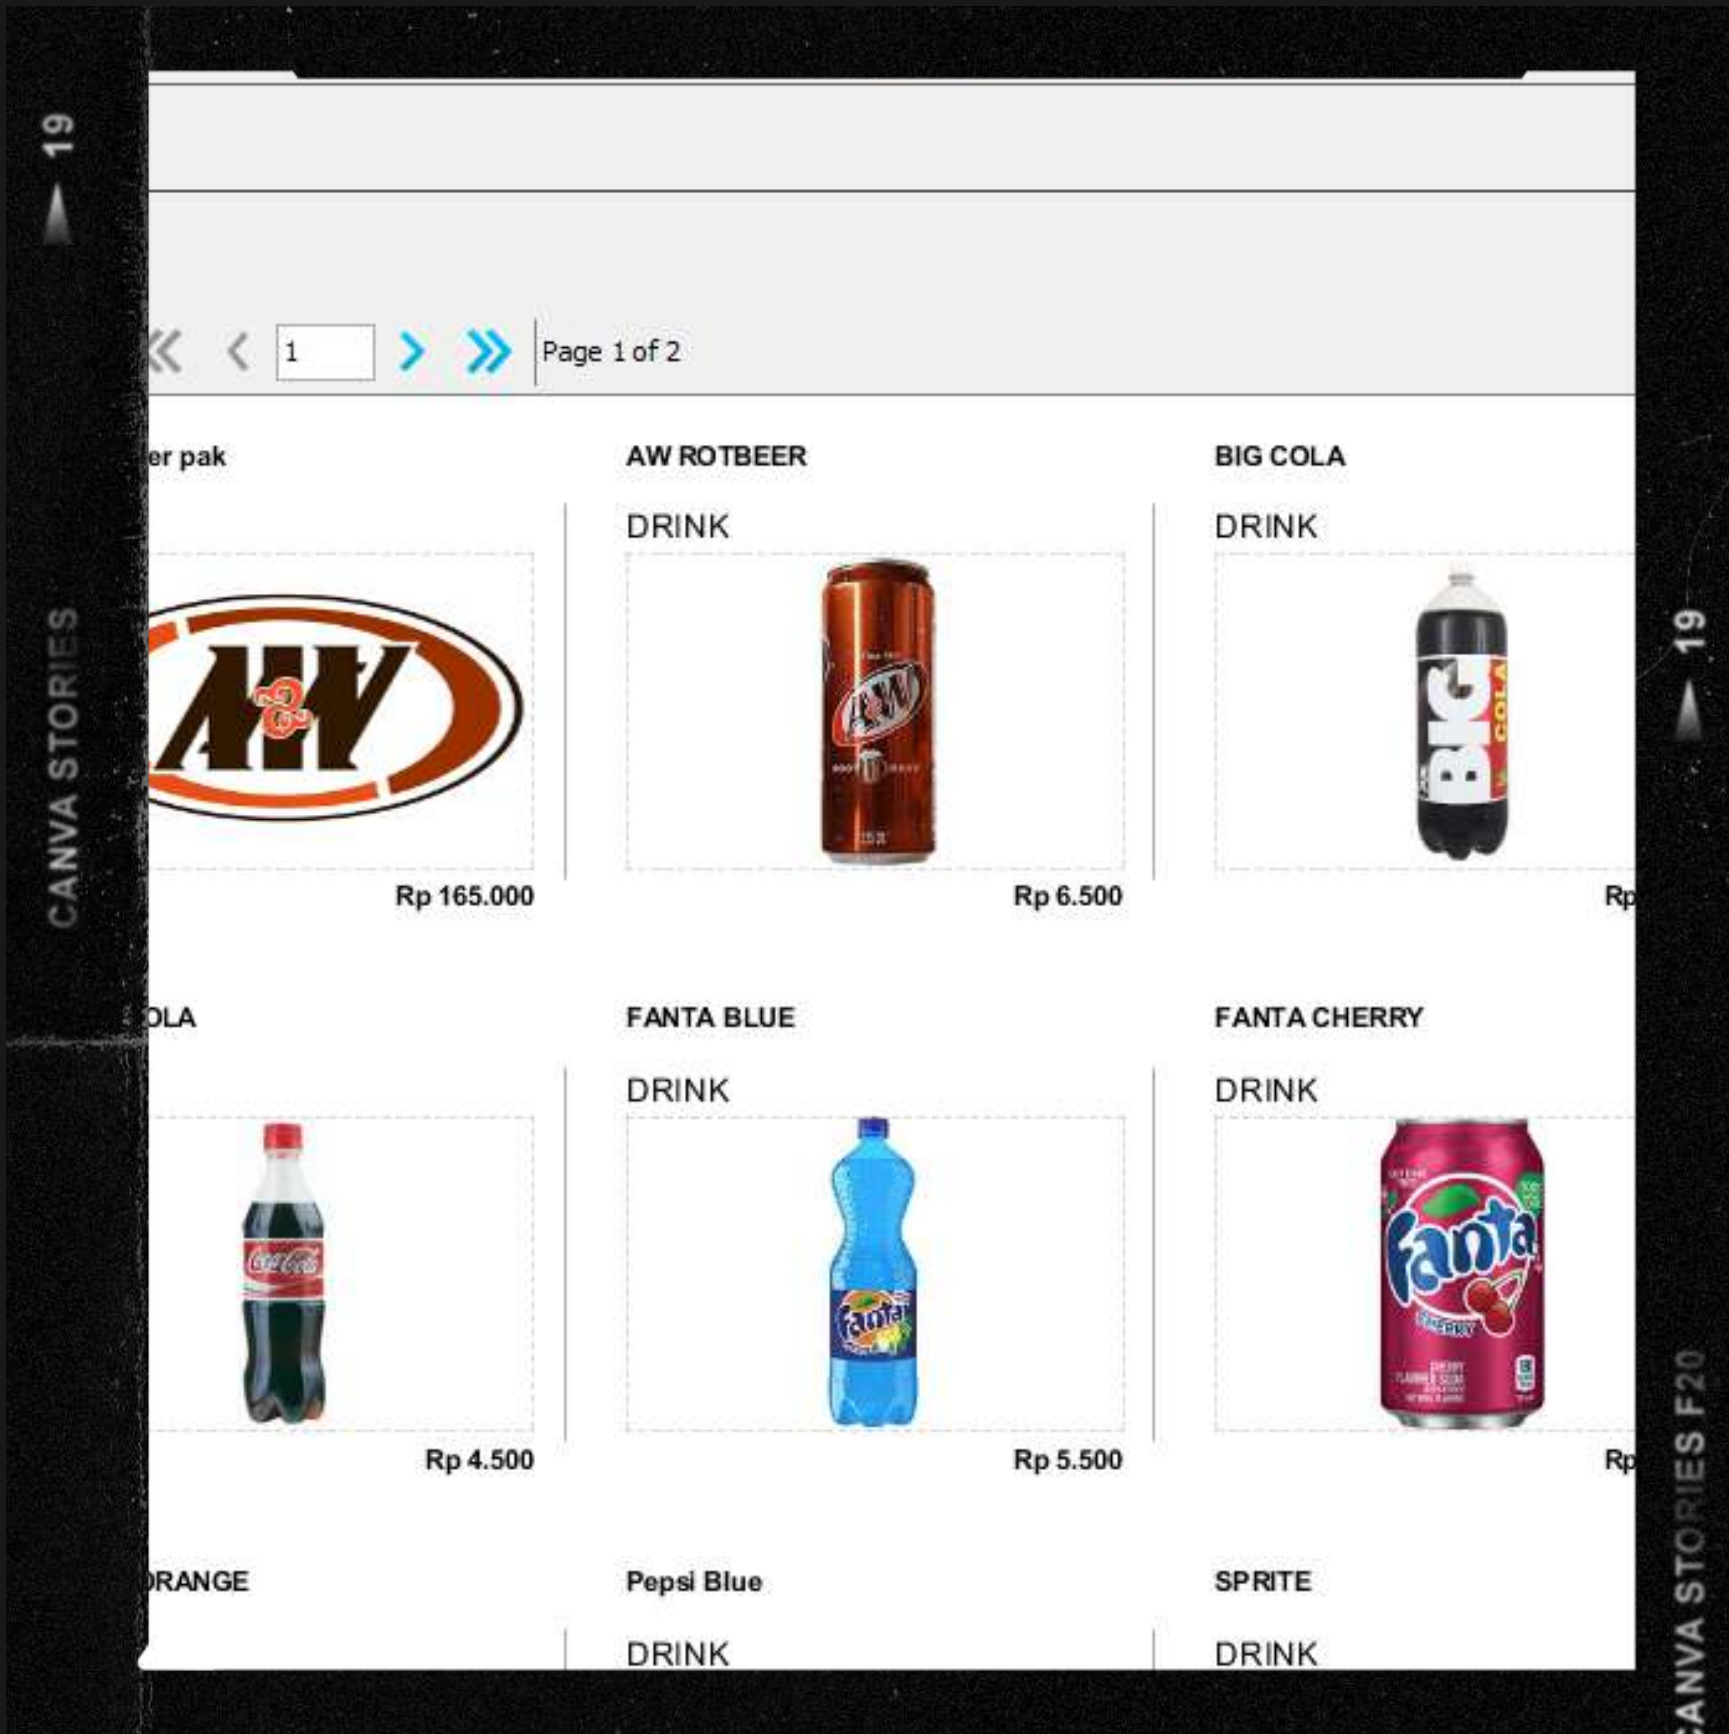

Dekstop Program Soft

Apa itu program software desktop version dan cara kerjanya.

Program software desktop adalah skema konsep dan system yang digunakan bekerja secara local via terminal pc atau bisa disebut dengan offline mode. Sehingga Konsep system ini dapat bekerja secara langsung .