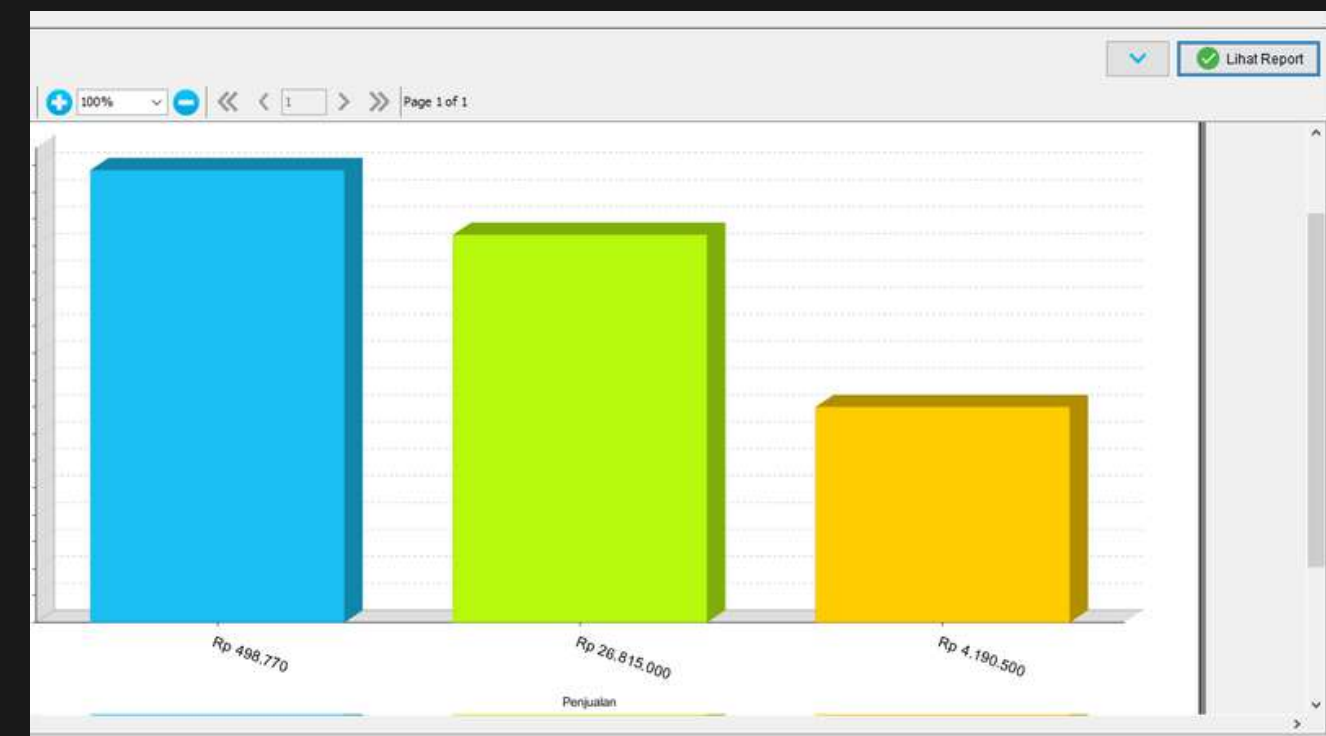

PROGRAM SOFTWARE

DESKTOP

Offline Mode System

Dekstop Program Soft

Apa itu program software desktop version dan cara kerjanya.

Program software desktop adalah skema konsep dan system yang digunakan bekerja secara local via terminal pc atau bisa disebut dengan offline mode. Sehingga Konsep system ini dapat bekerja secara langsung .

Dukungan untuk bisnis

Desktop program software dapat digunakan untuk bisnis usaha retail maupun kuliner restoran.

KONSEP KERJA

Mengetahui alur dan bagaimana desktop software program bekerja.

Desktop program software bekerja dengan cara installasi secara langsung kepada perangkat yang digunakan dalam hal ini adalah mesin kasir maupun komputer dan laptop server, selanjutnya setelah installasi maka program software dapat digunakan dan berjalan pada terminal perangkat.

Program Software Toko

Point Of Sale Kasir

Dukungan dengan fitur penjualan kasir yang support dengan barcode dan touchscreen metode.

Barcode System

Kemampuan secara penuh penggunaan dengan barcode metodologi dalam diterapkan membantu mempercepat dan meminimalkan kesalahan input data.