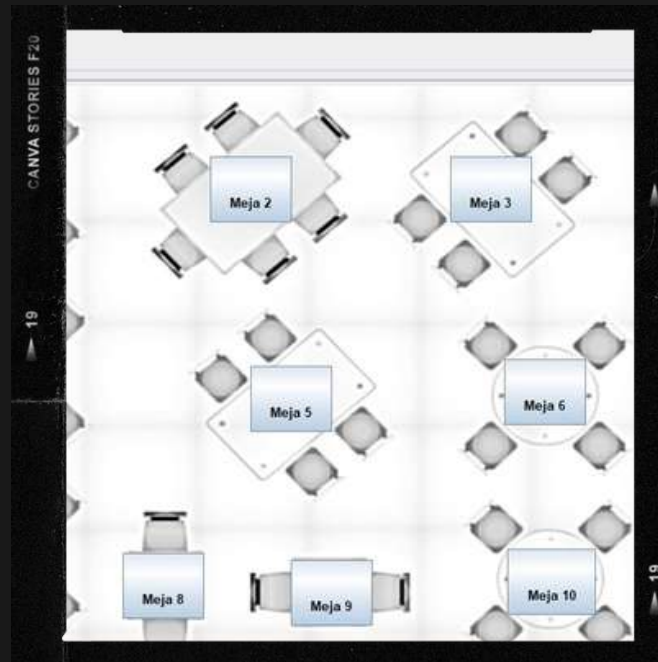

Program Software Restoran

System Meja

Dukungan dengan penggunaan system meja untuk pencatatan transaksi pelanggan.