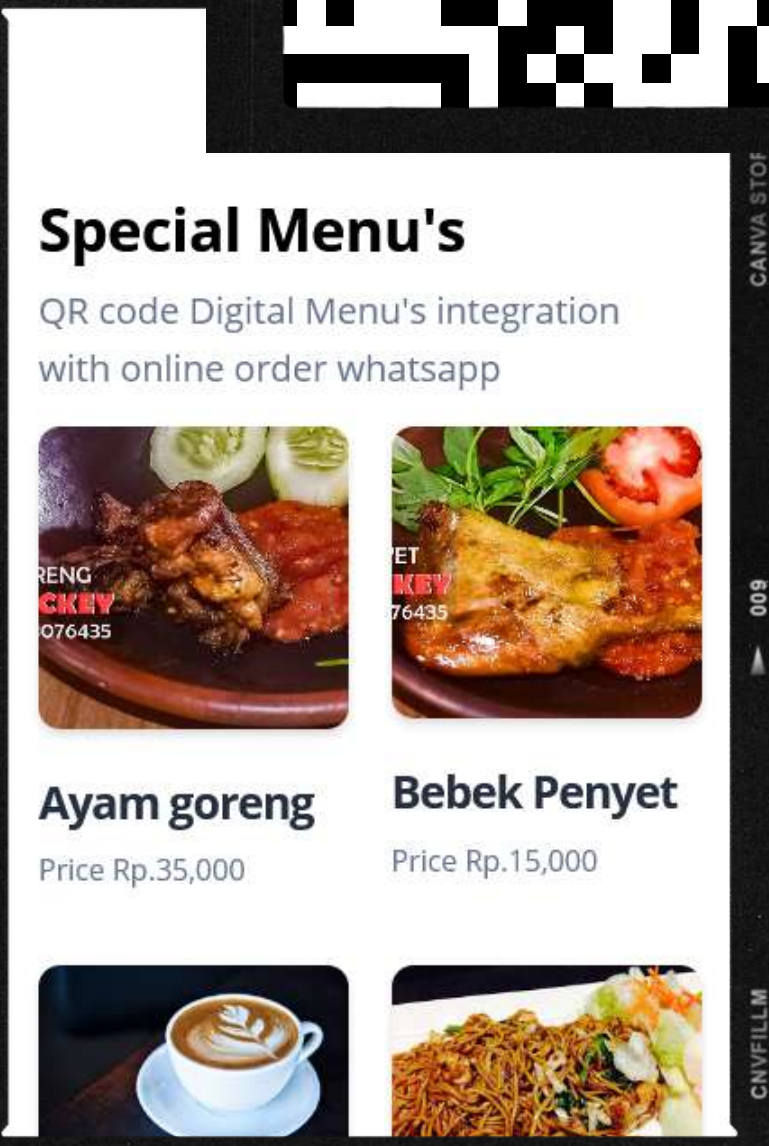

Update ke Online Cloud mode integration cloud database.

Kebutuhan untuk update upgrade ke online mode dengan kebutuhan mobilitas efisiensi dan integrasi dengan website hingga web admin backend plus qrcode menu digital dan lain nya.