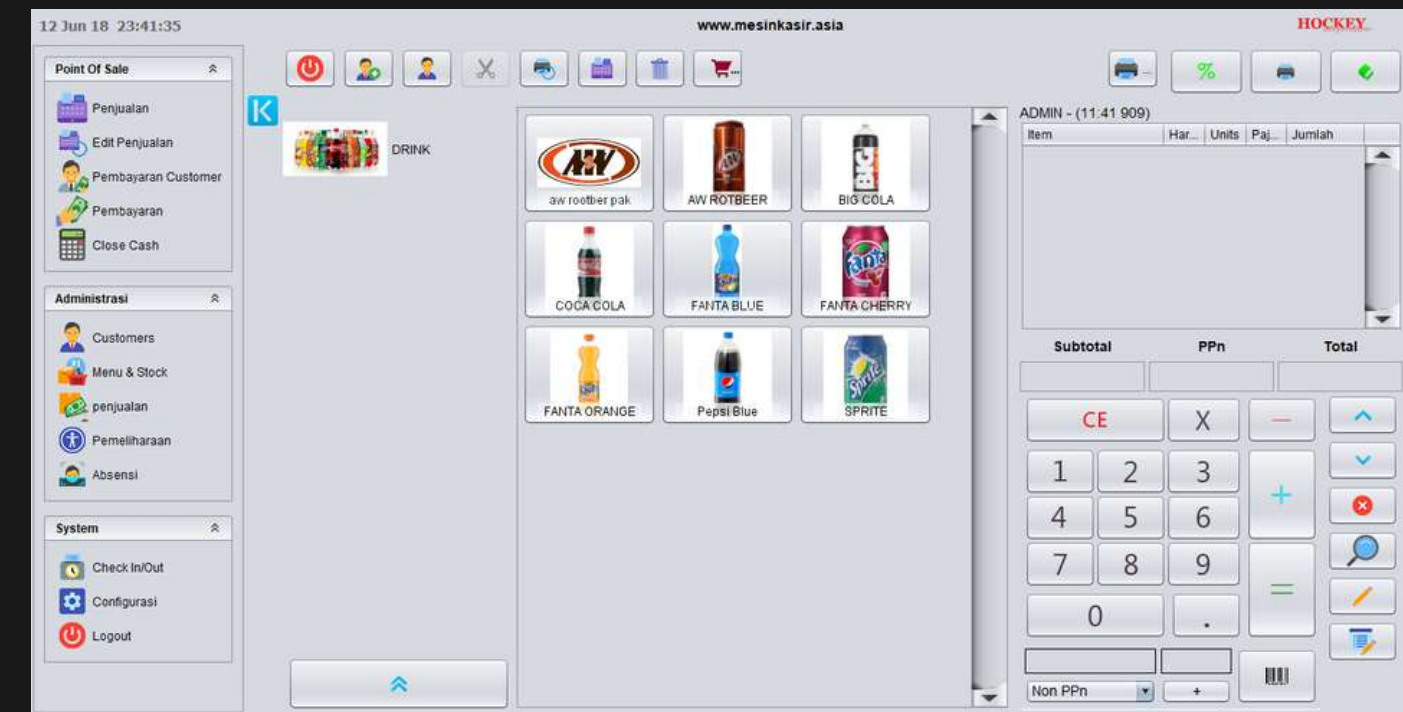

PROGRAM SOFTWARE

DESKTOP

Offline Mode System

Dekstop Program Soft

Apa itu program software desktop version dan cara kerjanya.

Program software desktop adalah skema konsep dan system yang digunakan bekerja secara local via terminal pc atau bisa disebut dengan offline mode. Sehingga Konsep system ini dapat bekerja secara langsung .

Dukungan untuk bisnis

Desktop program software dapat digunakan untuk bisnis usaha retail maupun kuliner restoran.

KONSEP KERJA

Mengetahui alur dan bagaimana desktop software program bekerja.

Desktop program software bekerja dengan cara installasi secara langsung kepada perangkat yang digunakan dalam hal ini adalah mesin kasir maupun komputer dan laptop server, selanjutnya setelah installasi maka program software dapat digunakan dan berjalan pada terminal perangkat.

Program Software Toko

Point Of Sale Kasir

Dukungan dengan fitur penjualan kasir yang support dengan barcode dan touchscreen metode.

Barcode System

Kemampuan secara penuh penggunaan dengan barcode metodologi dalam diterapkan membantu mempercepat dan meminimalkan kesalahan input data.