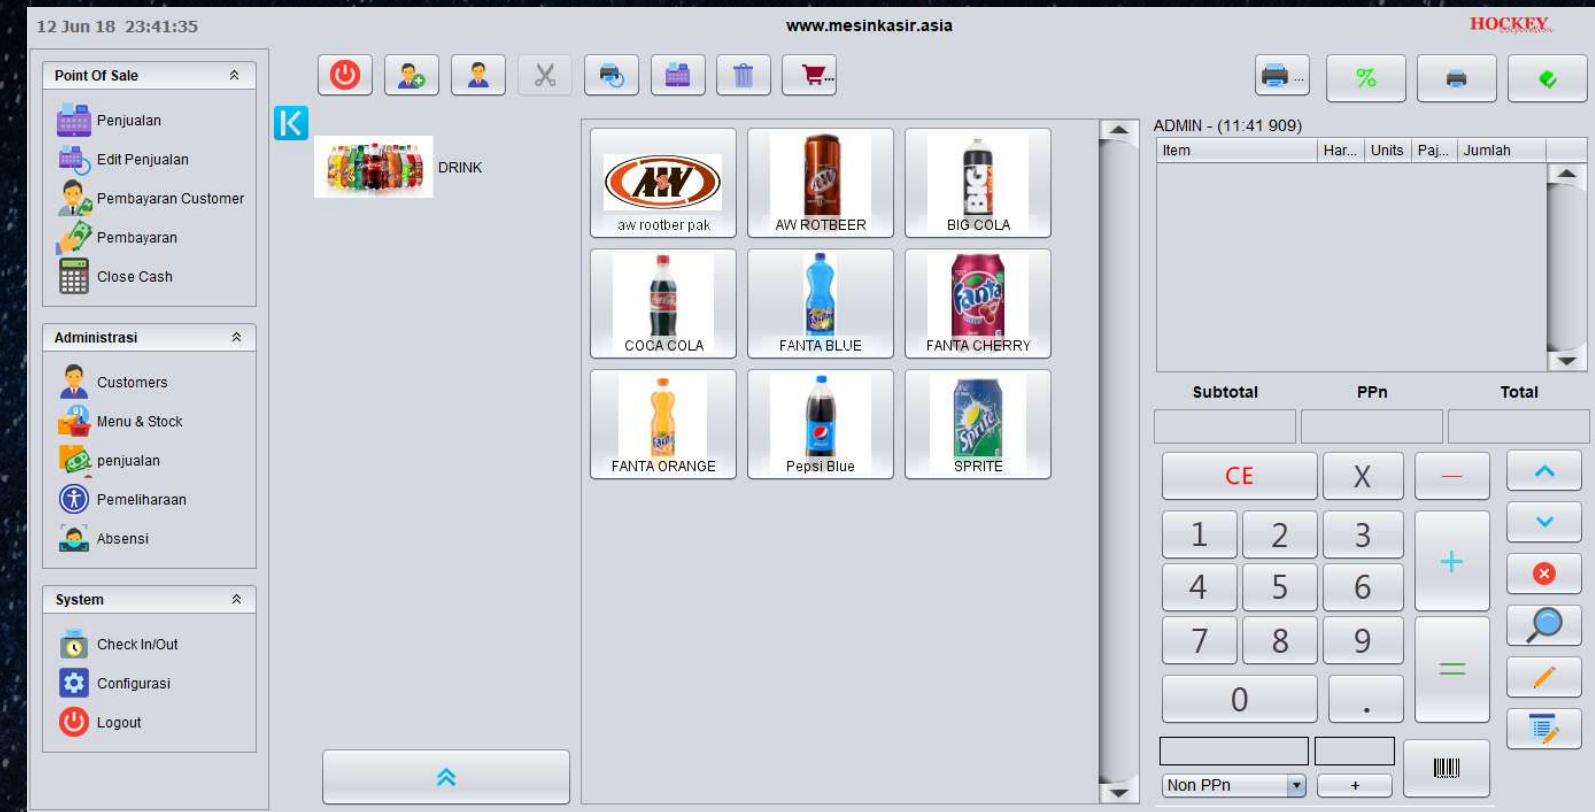

SYSTEM LENGKAP

CHROMPOS

new touchscreen pos

CHROMPOS

New modern point of sale dengan metode full touchscreen dan support dengan barcode system.

ini adalah aplikasi software kasir terlengkap untuk mu.

Server Version : Rp.1.000.000 / Device

Client Version : Rp. 500.000/ Device

Price Checker : Rp.500.000/ Device

TOUCHSCREEN POS
PLUS
BARCODE SYSTEM
POINT OF SALE

<p>aw rootber pak</p> <p>DRINK</p> <p>Rp 165.000</p> <p>Non PPn Rp 0</p> <p>Rp 165.000</p>  <p>56814814655</p>	<p>AW ROTBEER</p> <p>DRINK</p> <p>Rp 6.500</p> <p>Non PPn Rp 0</p> <p>Rp 6.500</p>  <p>2321321339</p>	<p>BIG COLA</p> <p>DRINK</p> <p>Rp 5.500</p> <p>Non PPn Rp 0</p> <p>Rp 5.500</p>  <p>23115668A</p>
<p>A COLA</p> <p>DRINK</p> <p>Rp 4.500</p> <p>Non PPn Rp 0</p> <p>Rp 4.500</p>	<p>drink1</p> <p>DRINK</p> <p>Rp 12.500</p> <p>Non PPn Rp 0</p> <p>Rp 12.500</p>	<p>drink2</p> <p>DRINK</p> <p>Rp 13.000</p> <p>Non PPn Rp 0</p> <p>Rp 13.000</p>

BROSUR PRICE LIST

■ INVENTORI

RAKITAN

Produk rakitan untuk penggabungan pencatatan dari beberapa produk menjadi produk baru.

OPEN PACK

Fitur untuk membuka pak produk satuan besar untuk dijual dalam eceran atau satuan lebih kecil.