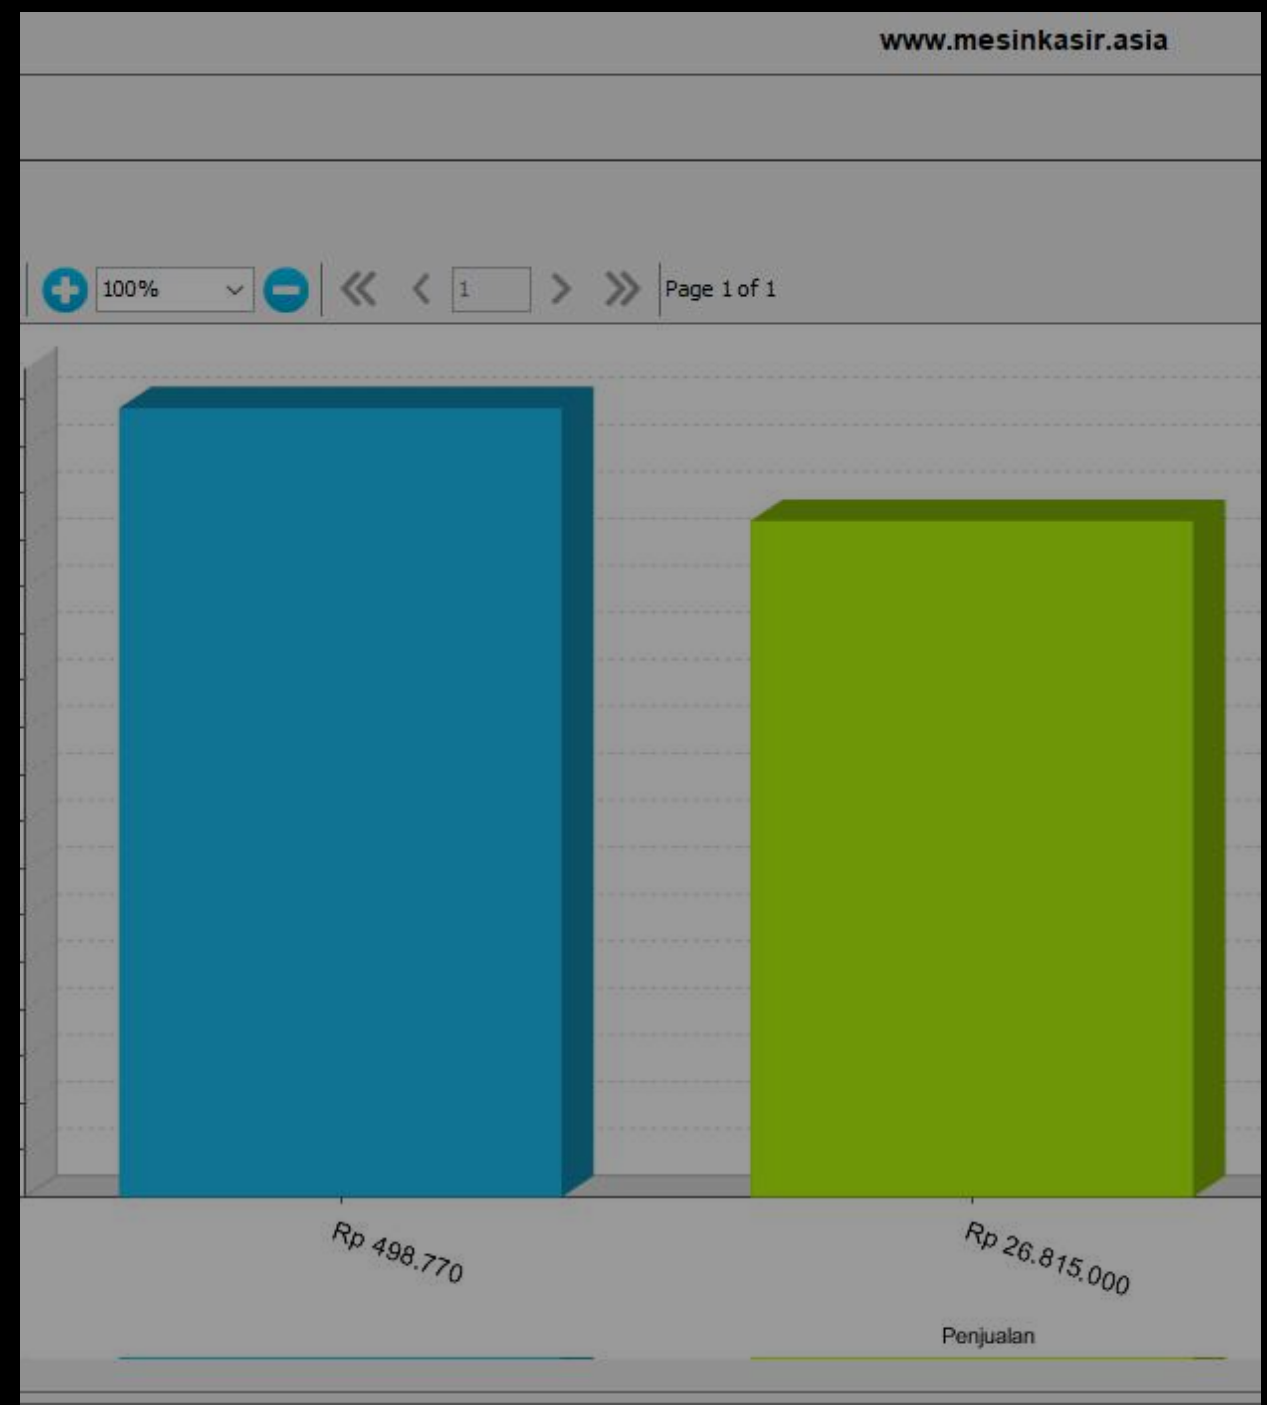

All Report Details

REPORT