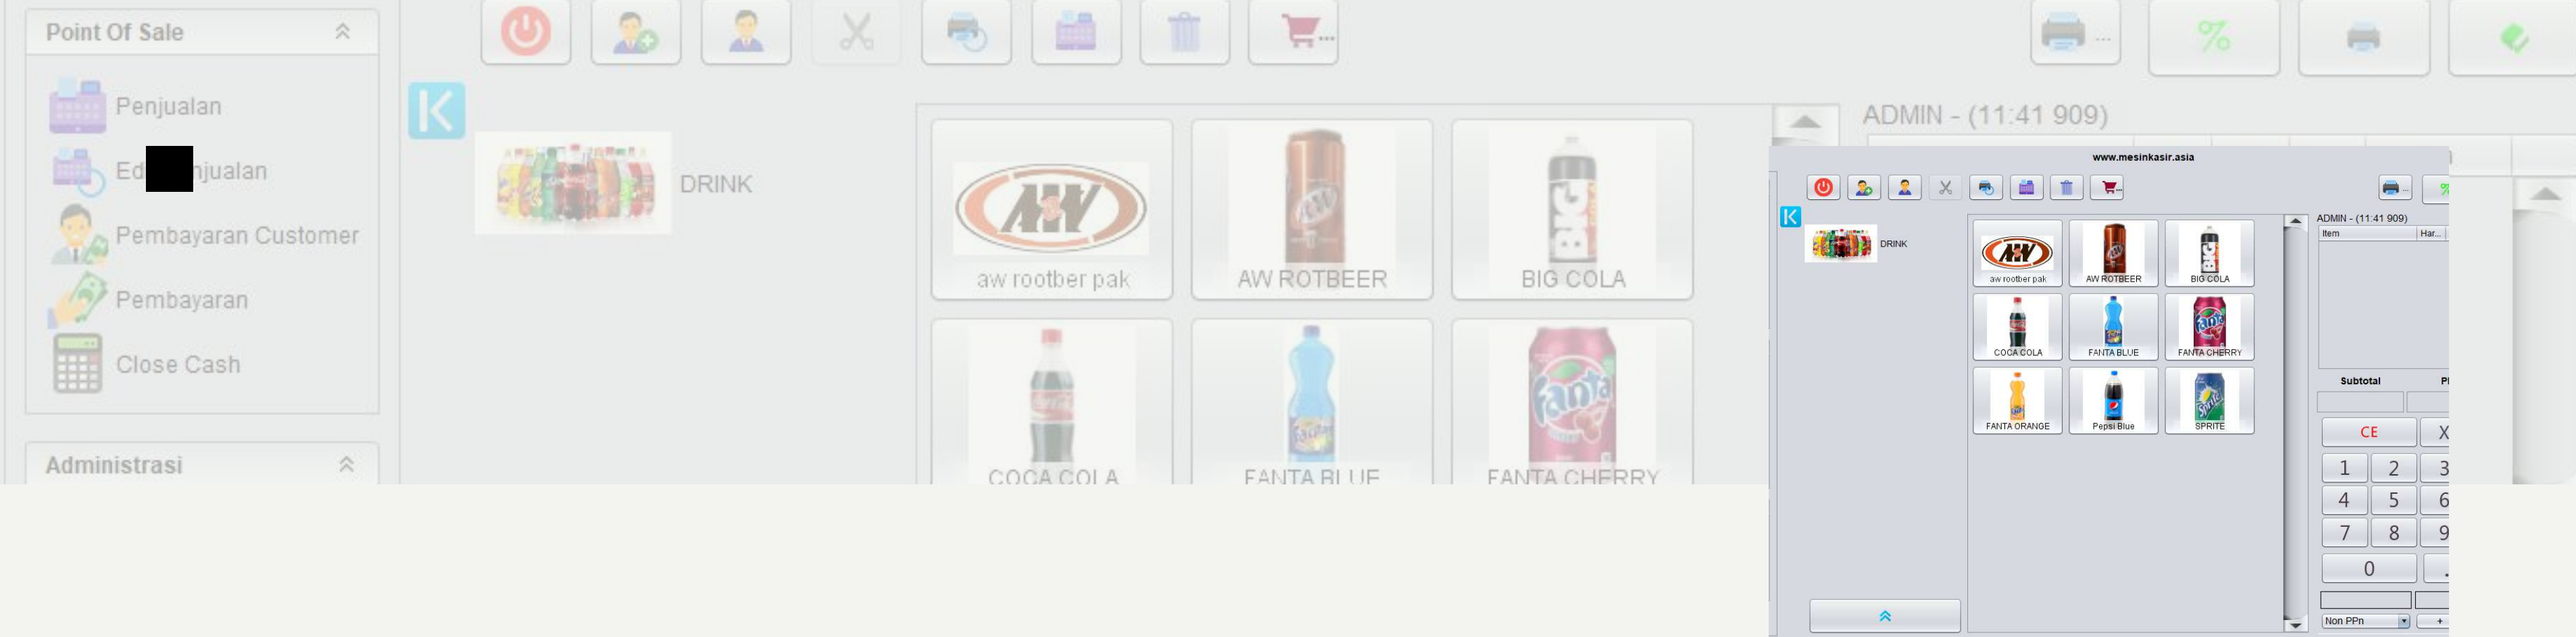

SYSTEM LENGKAP

CHROMPOS

new touchscreen pos

CHROMPOS

New modern point of sale dengan metode full touchscreen dan support dengan barcode system.

ini adalah aplikasi software kasir terlengkap untuk mu.

Server Version : Rp.1.000.000 / Device

Client Version : Rp. 500.000/ Device

Price Checker : Rp.500.000/ Device

TOUCHSCREEN POS
PLUS
BARCODE SYSTEM
POINT OF SALE

<p>aw rootber pak</p> <p>DRINK</p> <p>Rp 165.000</p> <p>Non PPn Rp 0</p> <p>Rp 165.000</p>  <p>56814814655</p>	<p>AW ROTBEER</p> <p>DRINK</p> <p>Rp 6.500</p> <p>Non PPn Rp 0</p> <p>Rp 6.500</p>  <p>2321321339</p>	<p>BIG COLA</p> <p>DRINK</p> <p>Rp 5.500</p> <p>Non PPn Rp 0</p> <p>Rp 5.500</p>  <p>23115668A</p>
<p>A COLA</p> <p>DRINK</p> <p>Rp 4.500</p> <p>Non PPn Rp 0</p> <p>Rp 4.500</p>	<p>drink1</p> <p>DRINK</p> <p>Rp 12.500</p> <p>Non PPn Rp 0</p> <p>Rp 12.500</p>	<p>drink2</p> <p>DRINK</p> <p>Rp 13.000</p> <p>Non PPn Rp 0</p> <p>Rp 13.000</p>

BROSUR PRICE LIST

■ INVENTORI

RAKITAN

Produk rakitan untuk penggabungan pencatatan dari beberapa produk menjadi produk baru.

OPEN PACK

Fitur untuk membuka pak produk satuan besar untuk dijual dalam eceran atau satuan lebih kecil.